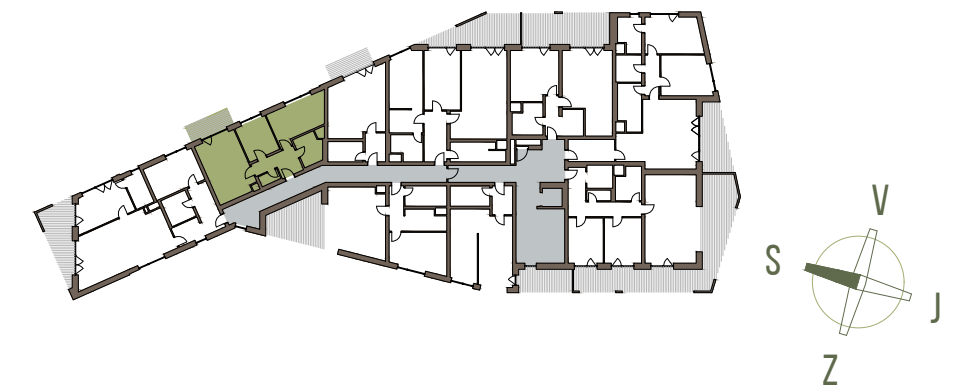

PŮDORYS

3.NP