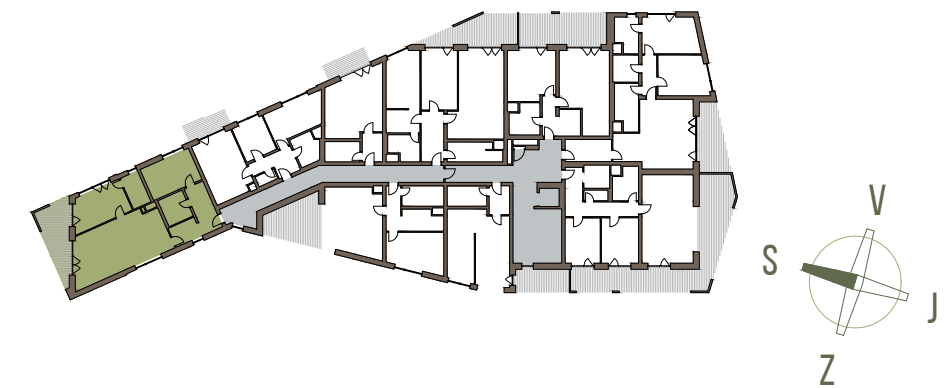

BYT 18

Číslo	Název místnosti	Plocha m²
3.52	Předsíň	12,7
3.53	Obytná místnost	37,6
3.54	Ložnice	14,6
3.55	Koupelna	5,1
3.56	Pokoj	13,9
3.57	Koupelna	5,9

Číslo	Název místnosti	Plocha m²
3.58	Balkon	13,3
	Sklepní kóje (d)	5,2
Garážové stání č. 04		

CELKOVÁ PLOCHA BYTU **113,4**

CELKOVÁ PODLAHOVÁ PLOCHA **94,9**
DLE NAŘÍZENÍ VLÁDY 366/2013 SB.

REZIDENCE BARBORA S.R.O. SI VYHRAZUJE PRÁVO NA ZMĚNY. VEŠKERÉ MATERIÁLY A INFORMACE JSOU POUZE ORIENTAČNÍ. NÁBYTEK NENÍ SOUČÁSTÍ KUPNÍ CENY BYTU. PLOCHY JEDNOTEK JSOU VČETNÉ PLOCH PŘÍČEK, ŠACHET A SLOUPŮ DLE VLÁDNÍHO NAŘÍZENÍ 366/2013 SB. FINÁLNÍ DISPOZICE A VELIKOST JEDNOTKY BUDE UPŘESNĚNA PO DOKONČENÍ PROVÁDĚCÍ PROJEKTOVÉ DOKUMENTACE.

PŮDORYS

3.NP