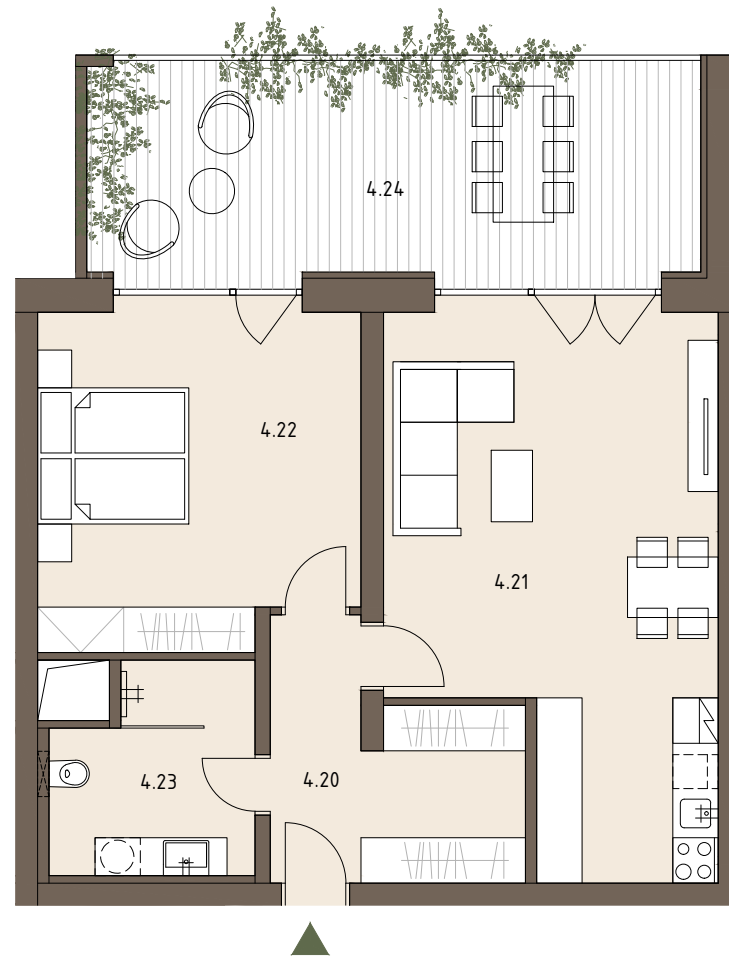

**SVATÁ
BARBORA**
R E Z I D E N C E

BYT 21

PLOCHA BYTU **68,0** M²

TERASA/
/BALKON

22,1 M²

2+KK/B

GARÁŽOVÉ STÁNÍ

BYT 21

Číslo	Název místnosti	Plocha m ²
4.20	Předsíň	9,2
4.21	Obytná místnost	28,4
4.22	Ložnice	18,4
4.23	Koupelna	6,9

Číslo	Název místnosti	Plocha m ²
4.24	Balkon	22,1
	Sklepní kóje (o)	6,2
Garážové stání č. 20		

CELKOVÁ PODLAHOVÁ PLOCHA
DLE NAŘÍZENÍ VLÁDY 366/2013 SB. **68,0**

CELKOVÁ PLOCHA BYTU **96,3**

REZIDENCE BARBORA S.R.O. SI VYHAZUJE PRÁVO NA ZMĚNY. VEŠKERÉ MATERIÁLY A INFORMACE JSOU POUZE ORIENTAČNÍ. NÁBYTEK NENÍ SOUČÁSTÍ KUPNÍ CENY BYTU. PLOCHY JEDNOTEK JSOU VČETNĚ PLOCH PŘÍČEK, ŠACHET A SLOUPŮ DLE VLÁDNÍHO NAŘÍZENÍ 366/2013 SB. FINÁLNÍ DISPOZICE A VELIKOST JEDNOTKY BUDE UPŘESNĚNA PO DOKONČENÍ PROVÁDĚCÍ PROJEKTOVÉ DOKUMENTACE.