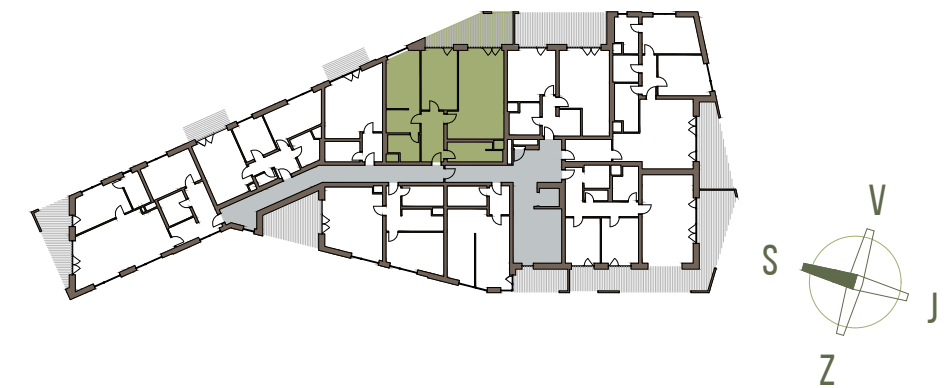

Číslo	Název místnosti	Plocha m²
4.29	Předsíň	8,9
4.30	Obytná místnost	33,8
4.31	Pokoj	16,8
4.32	Ložnice	14,5
4.33	6,1	0,0
4.34	Koupelna	6,0
4.35	Koupelna	7,9

Číslo	Název místnosti	Plocha m²
4.36	Balkon	15,2
	Sklepní kóje (g)	5,2
Garážové stání č. 07		

CELKOVÁ PLOCHA BYTU **121,7**

CELKOVÁ PODLAHOVÁ PLOCHA
DLE NAŘÍZENÍ VLÁDY 366/2013 SB. **101,3**

REZIDENCE BARBORA S.R.O. SI VYHRAZUJE PRÁVO NA ZMĚNY. VEŠKERÉ MATERIÁLY A INFORMACE JSOU POUZE ORIENTAČNÍ. NÁBYTEK NENÍ SOUČÁSTÍ KUPNÍ CENY BYTU. PLOCHY JEDNOTEK JSOU VČETNĚ PLOCH PŘÍČEK, ŠACHET A SLOUPŮ DLE VLÁDNÍHO NAŘÍZENÍ 366/2013 SB. FINÁLNÍ DISPOZICE A VELIKOST JEDNOTKY BUDE UPŘESNĚNA PO DOKONČENÍ PROVÁDĚCÍ PROJEKTOVÉ DOKUMENTACE.

PŮDORYS

4.NP