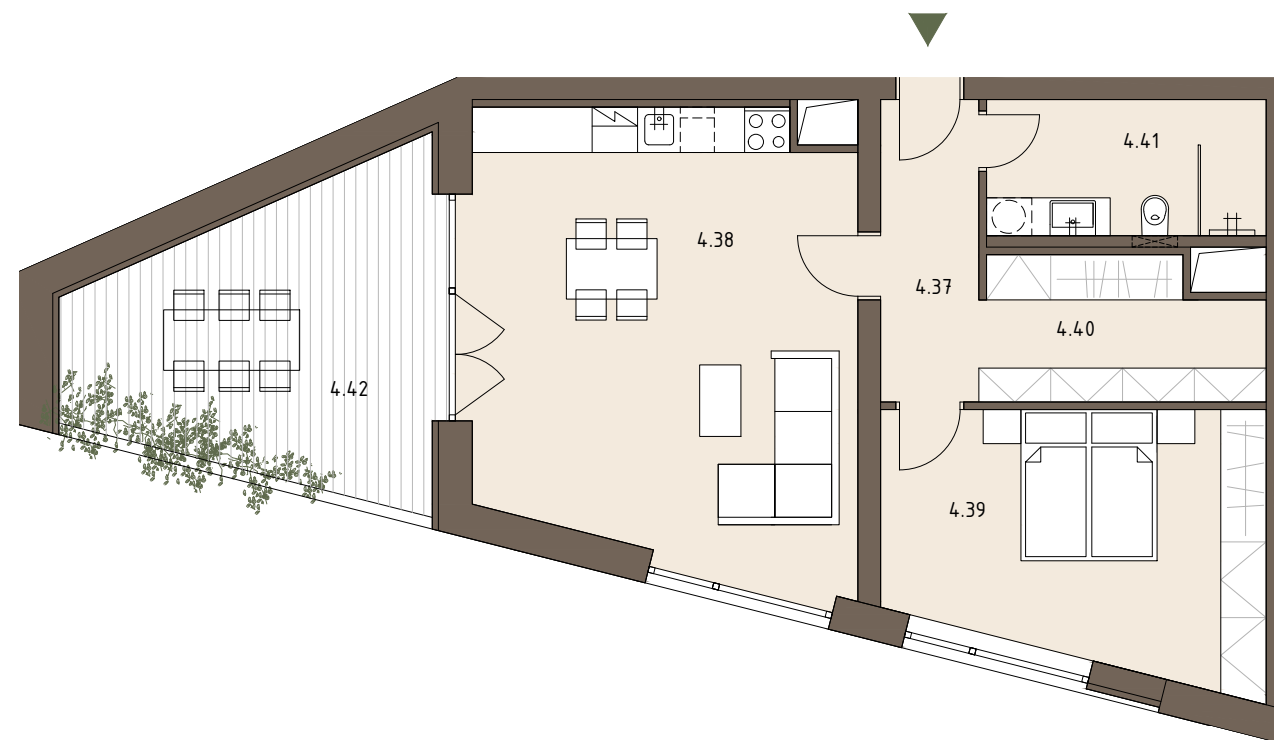

**SVATÁ
BARBORA**
R E Z I D E N C E

BYT 24

PLOCHA BYTU **70,1** M²

TERASA/
/BALKON

16,7 M²

2+KK/B

GARÁŽOVÉ STÁNÍ

BYT 24

Číslo	Název místnosti	Plocha m ²
4.37	Předsíň	5,2
4.38	Obytná místnost	29,5
4.39	Ložnice	16,6
4.40	Šatna	6,6
4.41	Koupelna	6,7

Číslo	Název místnosti	Plocha m ²
4.42	Balkon	16,7
	Sklepní kóje (x)	7,4
Garážové stání č. 23		

CELKOVÁ PLOCHA BYTU **94,2**

CELKOVÁ PODLAHOVÁ PLOCHA **70,1**
DLE NAŘÍZENÍ VLÁDY 366/2013 SB.

REZIDENCE BARBORA S.R.O. SI VYHRAŽUJE PRÁVO NA ZMĚNY. VEŠKERÉ MATERIÁLY A INFORMACE JSOU POUZE ORIENTAČNÍ. NÁBYTEK NENÍ SOUČÁSTÍ KUPNÍ CENY BYTU. PLOCHY JEDNOTEK JSOU VČETNĚ PLOCH PŘÍČEK, ŠACHET A SLOUPŮ DLE VLÁDNÍHO NAŘÍZENÍ 366/2013 SB. FINÁLNÍ DISPOZICE A VELIKOST JEDNOTKY BUDE UPŘESNĚNA PO DOKONČENÍ PROVÁDĚCÍ PROJEKTOVÉ DOKUMENTACE.

PŮDORYS

4.NP

POHLED Z ULICE