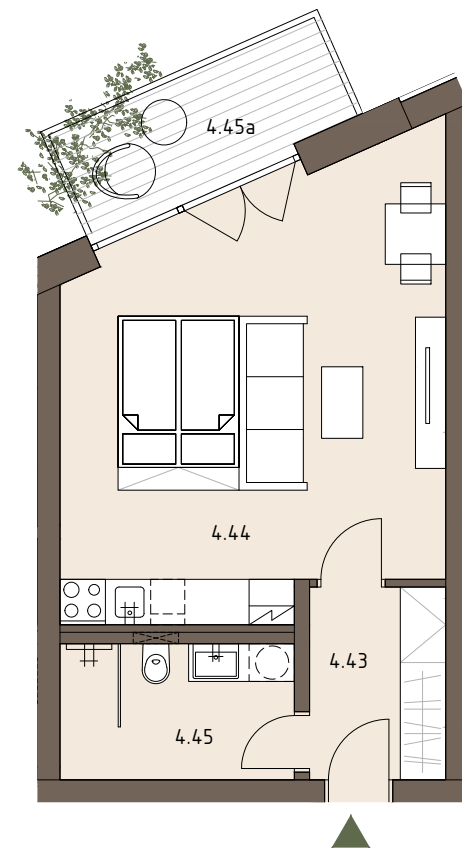

**SVATÁ
BARBORA**
R E Z I D E N C E

BYT 25

PLOCHA BYTU **39,1** M²

TERASA/
/BALKON

6,0 M²

1+KK/B

PARKOVACÍ STÁNKY

BYT 25

Číslo	Název místnosti	Plocha m ²
4.43	Předsíň	4,6
4.44	Obytná místnost	39,1
4.45	Koupelna	5,6

Číslo	Název místnosti	Plocha m ²
4.45a	Balkon	6,0
	Sklepní kóje (g1)	5,6
	Venkovní stání	

CELKOVÁ PODLAHOVÁ PLOCHA
DLE NAŘÍZENÍ VLÁDY 366/2013 SB.

39,1

CELKOVÁ PLOCHA BYTU

50,7

REZIDENCE BARBORA S.R.O. SI VYHRAZUJE PRÁVO NA ZMĚNY. VEŠKERÉ MATERIÁLY A INFORMACE JSOU POUZE ORIENTAČNÍ. NÁBYTEK NENÍ SOUČÁSTÍ KUPNÍ CENY BYTU. PLOCHY JEDNOTEK JSOU VČETNĚ PLOCH PŘÍČEK, ŠACHET A SLOUPŮ DLE VLÁDNÍHO NAŘÍZENÍ 366/2013 SB. FINÁLNÍ DISPOZICE A VELIKOST JEDNOTKY BUDE UPŘESNĚNA PO DOKONČENÍ PROVÁDĚCÍ PROJEKTOVÉ DOKUMENTACE.