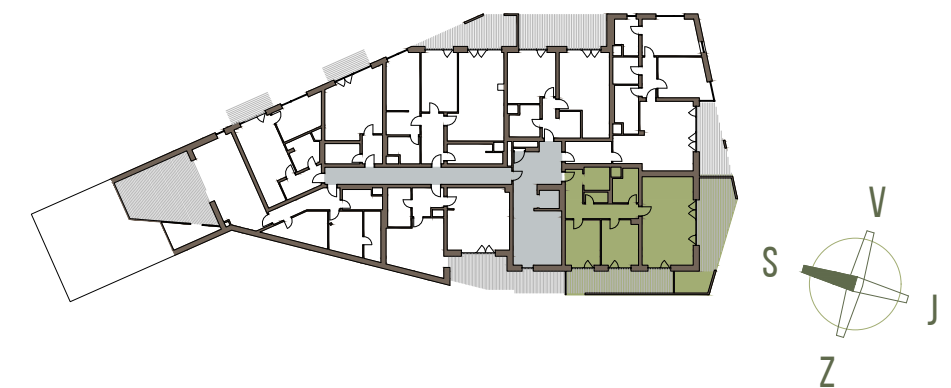

Číslo	Název místnosti	Plocha m²
5.03	Předsíň	13,1
5.04	Obytná místnost	35,3
5.05	Ložnice	12,8
5.06	Pokoj	12,4
5.07	Šatna	4,7
5.08	Koupelna	6,2
5.09	WC	2,0

Číslo	Název místnosti	Plocha m²
5.10	Balkon	26,2
5.10a	Balkon	18,2
	Sklepní kóje (i)	5,2
Garážové stání č. 09		

CELKOVÁ PLOCHA BYTU **143,7**

CELKOVÁ PODLAHOVÁ PLOCHA **94,1**
DLE NAŘÍZENÍ VLÁDY 366/2013 SB.

REZIDENCE BARBORA S.R.O. SI VYHRAŽUJE PRÁVO NA ZMĚNY. VEŠKERÉ MATERIÁLY A INFORMACE JSOU POUZE ORIENTAČNÍ. NÁBYTEK NENÍ SOUČÁSTÍ KUPNÍ CENY BYTU. PLOCHY JEDNOTEK JSOU VČETNĚ PLOCH PŘÍČEK, ŠACHET A SLOUPŮ DLE VLÁDNÍHO NAŘÍZENÍ 366/2013 SB. FINÁLNÍ DISPOZICE A VELIKOST JEDNOTKY BUDE UPŘESNĚNA PO DOKONČENÍ PROVÁDĚCÍ PROJEKTOVÉ DOKUMENTACE.

PŮDORYS

5.NP