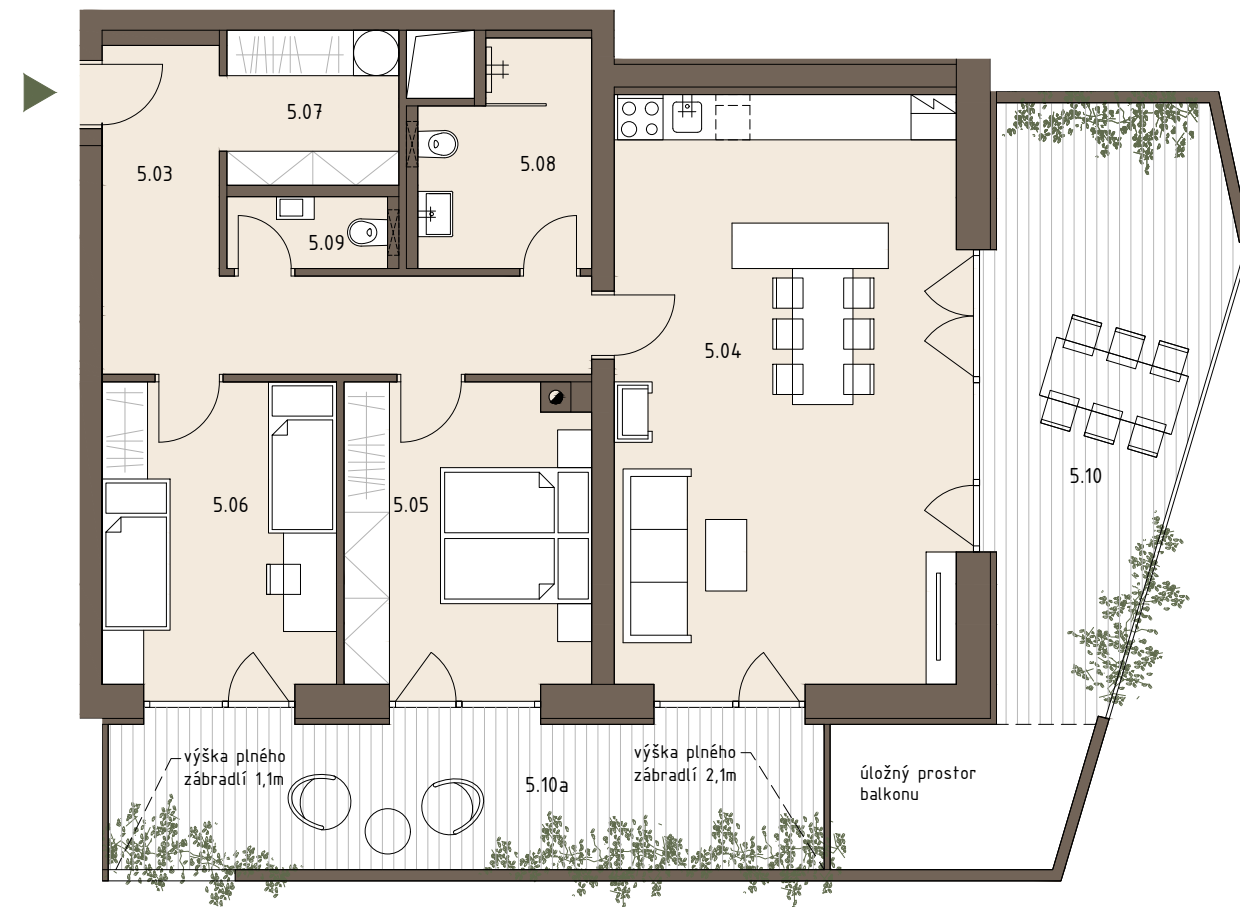

**SVATÁ
BARBORA**
R E Z I D E N C E

BYT 28

PLOCHA BYTU **94,1** M²

TERASA/
/BALKON **44,4** M²

3+KK/2B

BYT 28

Číslo	Název místnosti	Plocha m ²
5.03	Předsíň	13,1
5.04	Obytná místnost	35,3
5.05	Ložnice	12,8
5.06	Pokoj	12,4
5.07	Šatna	4,7
5.08	Koupelna	6,2
5.09	WC	2,0

Číslo	Název místnosti	Plocha m ²
5.10	Balkon	26,2
5.10a	Balkon	18,2
	Sklepní kóje (i)	5,2
Garážové stání č. 09		

CELKOVÁ PLOCHA BYTU **143,7**

CELKOVÁ PODLAHOVÁ PLOCHA **94,1**
DLE NAŘÍZENÍ VLÁDY 366/2013 SB.

PŮDORYS

5.NP

POHLED Z ULICE