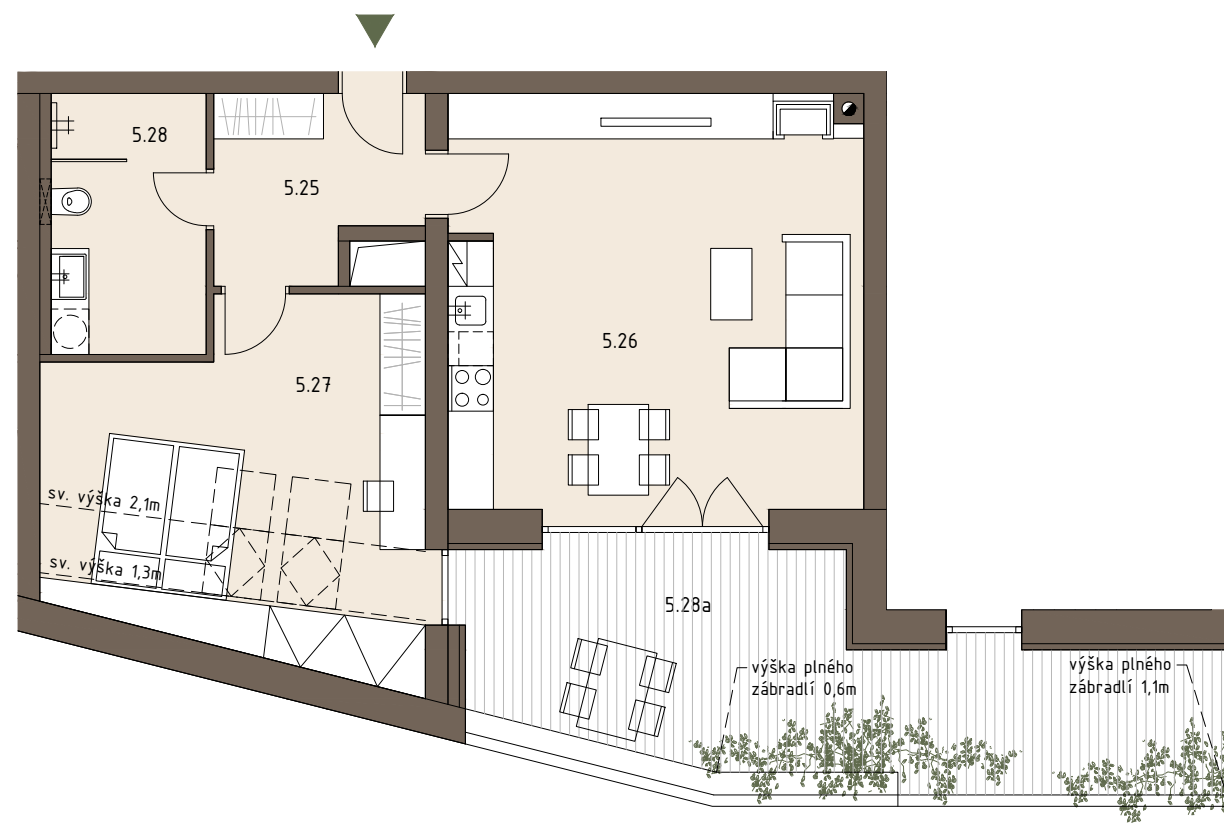

**SVATÁ
BARBORA**
R E Z I D E N C E

BYT 31

PLOCHA BYTU **69,4** M²

TERASA/
/BALKON **23,1** M²

2+KK/T

BYT 31

Číslo	Název místnosti	Plocha m ²
5.25	Předsíň	6,2
5.26	Obytná místnost	30,0
5.27	Ložnice	18,3
5.28	Koupelna	7,1

Číslo	Název místnosti	Plocha m ²
5.28a	Balkon	23,1
	Sklepní kóje (I)	5,2
Garážové stání č. 12		

CELKOVÁ PLOCHA BYTU **97,7**

CELKOVÁ PODLAHOVÁ PLOCHA **69,4**
DLE NAŘÍZENÍ VLÁDY 366/2013 SB.

REZIDENCE BARBORA S.R.O. SI VYHRADZUJE PRÁVO NA ZMĚNY. VEŠKERÉ MATERIÁLY A INFORMACE JSOU POUZE ORIENTAČNÍ. NÁBYTEK NENÍ SOUČÁSTÍ KUPNÍ CENY BYTU. PLOCHY JEDNOTEK JSOU VČETNĚ PLOCH PŘÍČEK, ŠACHET A SLOUPŮ DLE VLÁDNÍHO NAŘÍZENÍ 366/2013 SB. FINÁLNÍ DISPOZICE A VELIKOST JEDNOTKY BUDE UPŘESNĚNA PO DOKONČENÍ PROVÁDĚCÍ PROJEKTOVÉ DOKUMENTACE.

PŮDORYS

5.NP

POHLED Z ULICE