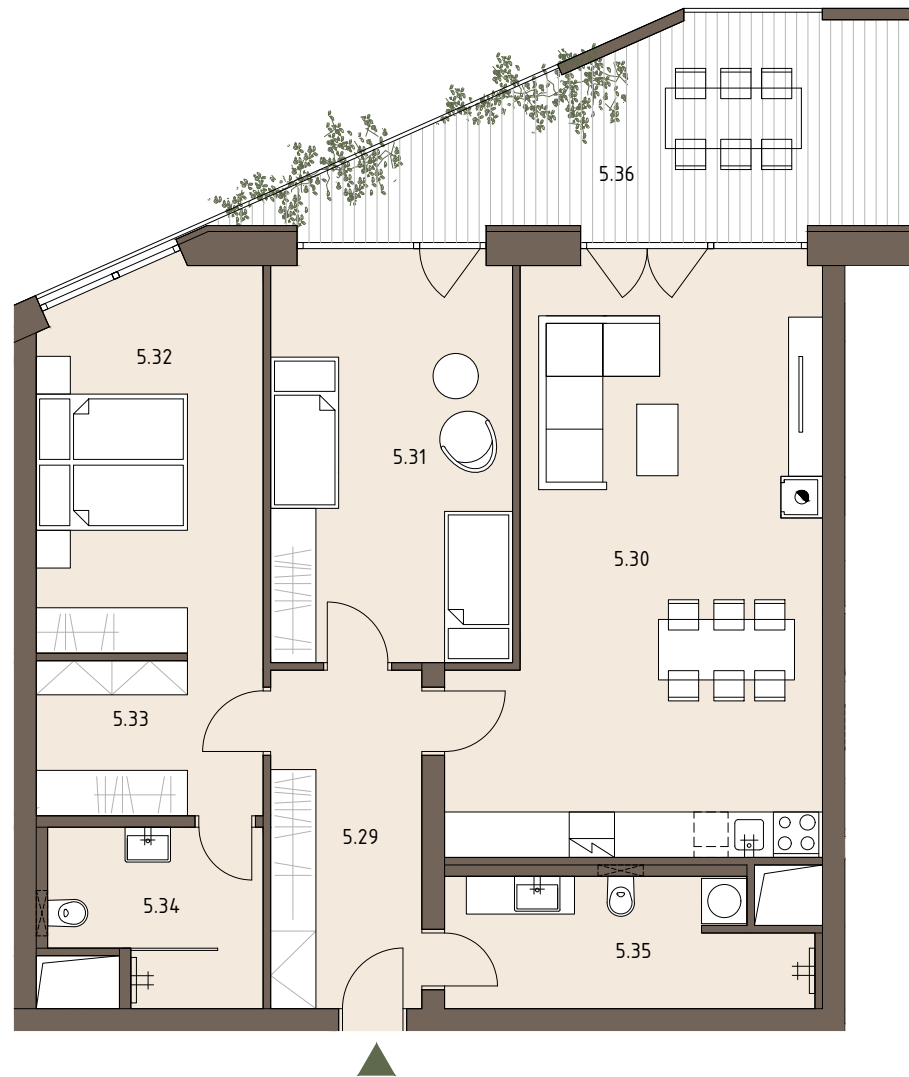

**SVATÁ
BARBORA**
R E Z I D E N C E

BYT 32

PLOCHA BYTU **101,3** M²

TERASA/
/BALKON

16,4 M²

3+KK/B

BYT 32

Číslo	Název místnosti	Plocha m ²
5.29	Předsíň	9,0
5.30	Obytná místnost	33,8
5.31	Pokoj	16,8
5.32	Ložnice	14,5
5.33	Šatna	6,2
5.34	Koupelna	6,0
5.35	Koupelna	7,8

Číslo	Název místnosti	Plocha m ²
5.36	Balkon	16,4
	Sklepní kóje (m)	5,1
Garážové stání č. 13		

CELKOVÁ PLOCHA BYTU **122,8**

CELKOVÁ PODLAHOVÁ PLOCHA **101,3**
DLE NAŘÍZENÍ VLÁDY 366/2013 SB.

REZIDENCE BARBORA S.R.O. SI VYHRADŽUJE PRÁVO NA ZMĚNY. VEŠKERÉ MATERIÁLY A INFORMACE JSOU POUZE ORIENTAČNÍ. NÁBYTEK NENÍ SOUČÁSTÍ KUPNÍ CENY BYTU. PLOCHY JEDNOTEK JSOU VČETNĚ PLOCH PŘÍČEK, ŠACHET A SLOUPŮ DLE VLÁDNÍHO NAŘÍZENÍ 366/2013 SB. FINÁLNÍ DISPOZICE A VELIKOST JEDNOTKY BUDE UPŘESNĚNA PO DOKONČENÍ PROVÁDĚCÍ PROJEKTOVÉ DOKUMENTACE.

PŮDORYS

5.NP

POHLED OD ŽELEZNIČNÍ TRATI