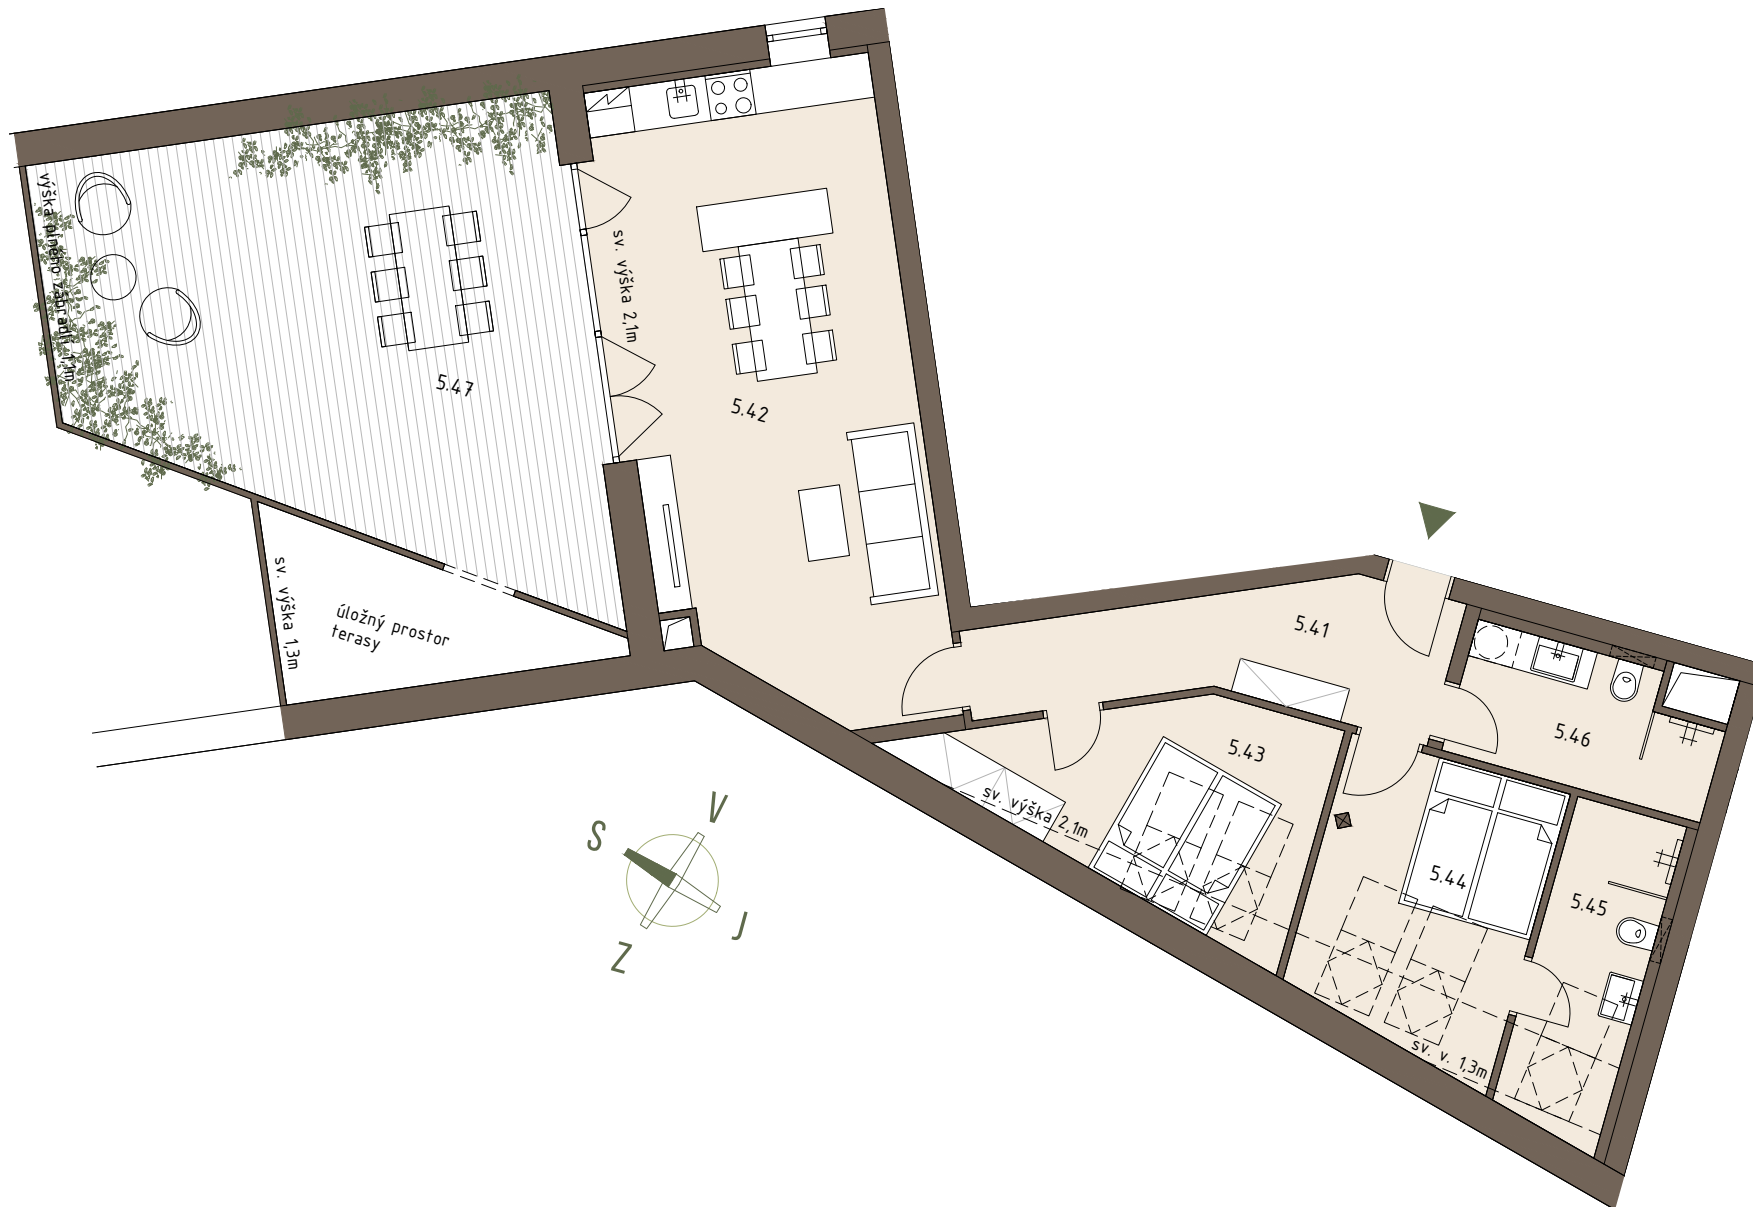

**SVATÁ
BARBORA**
R E Z I D E N C E

BYT 34

PLOCHA BYTU **81,2** M²

TERASA/
/BALKON **44,5** M²

3+KK/T

BYT 34

Číslo	Název místnosti	Plocha m ²
5.41	Předsíň	9,5
5.42	Obytná místnost	31,4
5.43	Ložnice	11,7
5.44	Ložnice	11,2
5.45	Koupelna	6,2
5.46	Koupelna	5,8

Číslo	Název místnosti	Plocha m ²
5.47	Terasa	44,5
	Sklepní kóje (n)	5,9

Garážové stání č. 14

CELKOVÁ PLOCHA BYTU **131,6**

CELKOVÁ PODLAHOVÁ PLOCHA **81,2**
DLE NAŘÍZENÍ VLÁDY 366/2013 SB.

REZIDENCE BARBORA S.R.O. SI VYHRAZUJE PRÁVO NA ZMĚNY. VEŠKERÉ MATERIÁLY A INFORMACE JSOU POUZE ORIENTAČNÍ. NÁBYTEK NENÍ SOUČÁSTÍ KUPNÍ CENY BYTU. PLOCHY JEDNOTEK JSOU VČETNĚ PLOCH PŘÍČEK, ŠACHET A SLOUPŮ DLE VLÁDNÍHO NAŘÍZENÍ 366/2013 SB. FINÁLNÍ DISPOZICE A VELIKOST JEDNOTKY BUDE UPŘESNĚNA PO DOKONČENÍ PROVÁDĚCÍ PROJEKTOVÉ DOKUMENTACE.

PŮDORYS

5.NP

POHLED Z ULICE