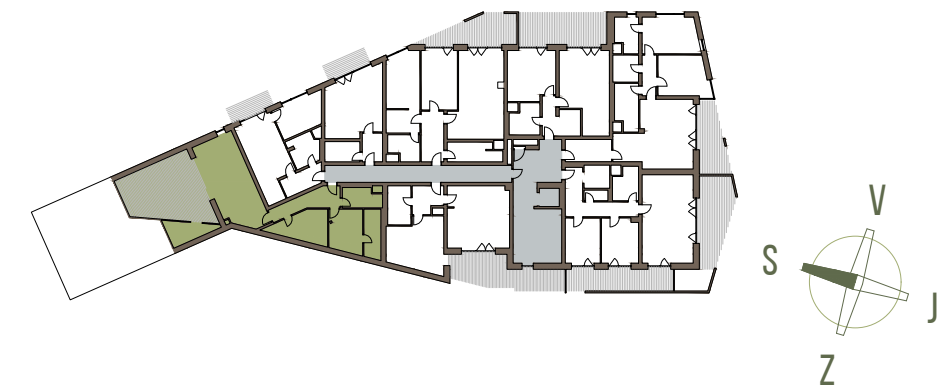

PŮDORYS

5.NP