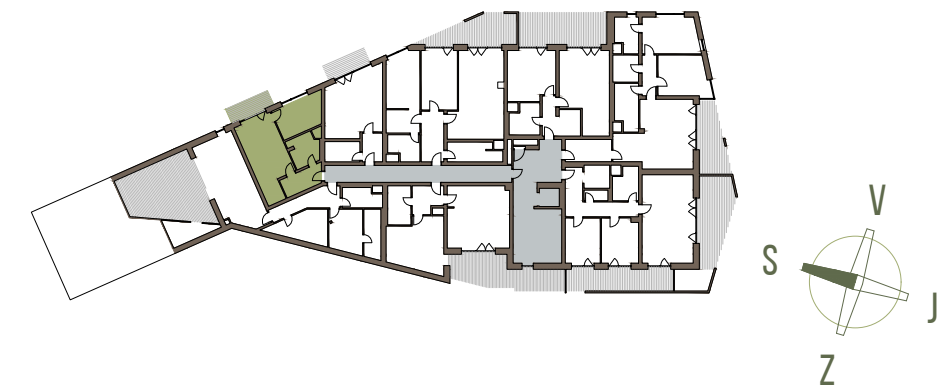

REZIDENCE BARBORA S.R.O. SI VYHRAZUJE PRÁVO NA ZMĚNY. VEŠKERÉ MATERIÁLY A INFORMACE JSOU POUZE ORIENTAČNÍ. NÁBYTEK NENÍ SOUČÁSTÍ KUPNÍ CENY BYTU. PLOCHY JEDNOTEK JSOU VČETNĚ PLOCH PŘÍČEK, ŠACHET A SLOUPŮ DLE VLÁDNÍHO NAŘÍZENÍ 366/2013 SB. FINÁLNÍ DISPOZICE A VELIKOST JEDNOTKY BUDE UPŘESNĚNA PO DOKONČENÍ PROVÁDĚCÍ PROJEKTOVÉ DOKUMENTACE.

PŮDORYS

5.NP