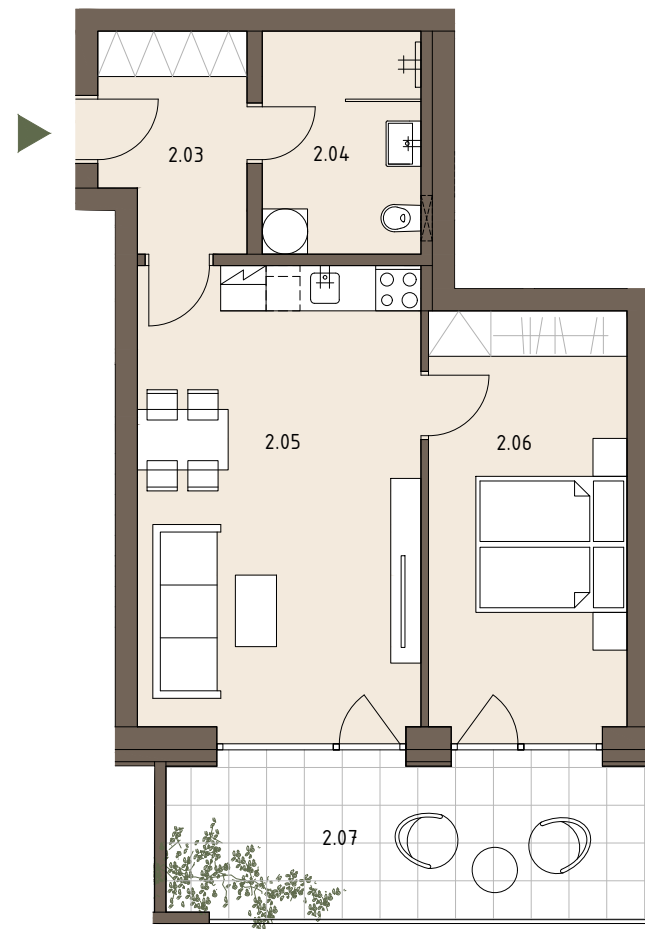

**SVATÁ
BARBORA**
R E Z I D E N C E

BYT 01

PLOCHA BYTU **50,6** M²

TERASA/
/BALKON

12,9 M²

2+KK/B

GARÁŽOVÉ STÁNÍ

BYT 01

Číslo	Název místnosti	Plocha m ²
2.03	Předsíň	5,4
2.04	Koupelna	6,2
2.05	Obytná místnost	22,9
2.06	Ložnice	14,4

Číslo	Název místnosti	Plocha m ²
2.07	Balkon	12,9
	Sklepní kóje (a)	5,8
Garážové stání č. 01		

CELKOVÁ PODLAHOVÁ PLOCHA
DLE NAŘÍZENÍ VLÁDY 366/2013 SB.

50,6

CELKOVÁ PLOCHA BYTU

69,3

REZIDENCE BARBORA S.R.O. SI VYHRAŽUJE PRÁVO NA ZMĚNY. VEŠKERÉ MATERIÁLY A INFORMACE JSOU POUZE ORIENTAČNÍ. NÁBYTEK NENÍ SOUČÁSTÍ KUPNÍ CENY BYTU. PLOCHY JEDNOTEK JSOU VČETNĚ PLOCH PŘÍČEK, ŠACHET A SLOUPŮ DLE VLÁDNÍHO NAŘÍZENÍ 366/2013 SB. FINÁLNÍ DISPOZICE A VELIKOST JEDNOTKY BUDE UPŘESNĚNA PO DOKONČENÍ PROVÁDĚCÍ PROJEKTOVÉ DOKUMENTACE.

PŮDORYS

2.NP

POHLED Z ULICE