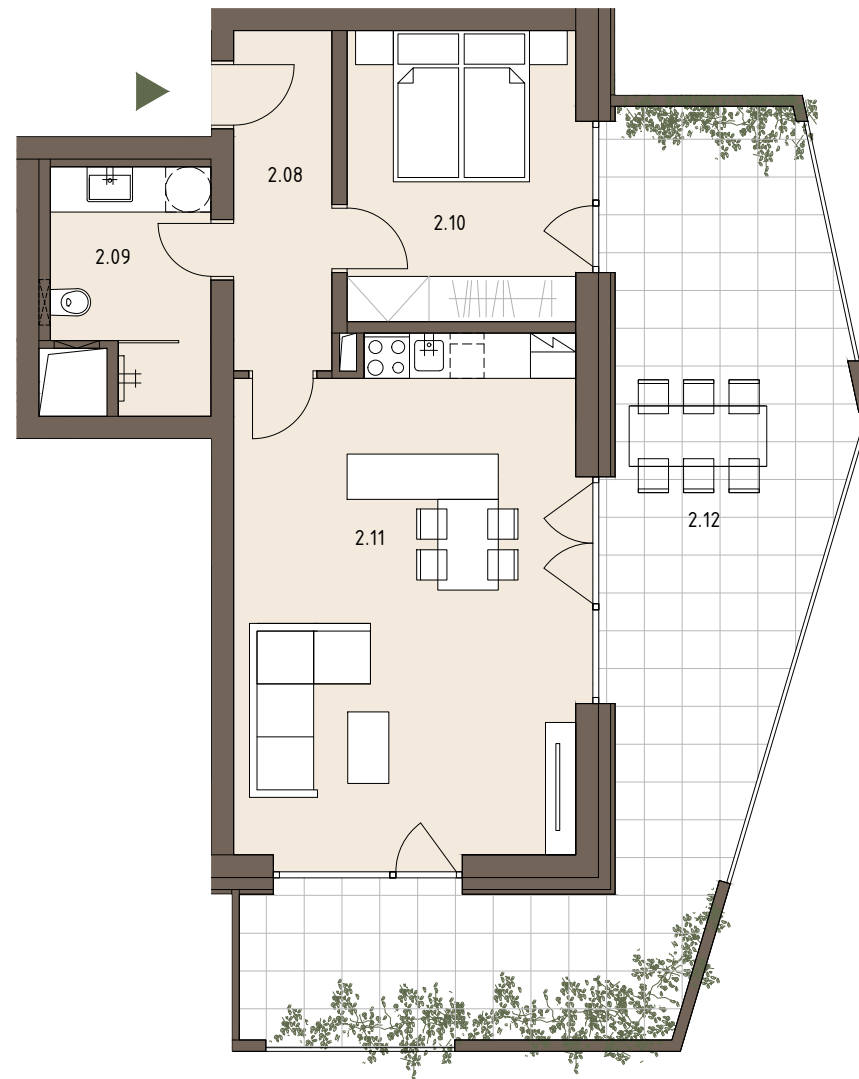

**SVATÁ
BARBORA**
R E Z I D E N C E

BYT 02

PLOCHA BYTU **58,1** m²

TERASA/
/BALKON **38,6** m²

2+KK/B

GARÁŽOVÉ STÁNÍ

BYT 02

Číslo	Název místnosti	Plocha m ²
2.08	Předsíň	5,9
2.09	Koupelna	6,1
2.10	Ložnice	11,6
2.11	Obytná místnost	30,2

Číslo	Název místnosti	Plocha m ²
2.12	Balkon	38,6
	Sklepní kóje (i2)	5,0
Garážové stání č. 25		

CELKOVÁ PODLAHOVÁ PLOCHA
DLE NAŘÍZENÍ VLÁDY 366/2013 SB. **58,1**

CELKOVÁ PLOCHA BYTU **101,7**

REZIDENCE BARBORA S.R.O. SI VYHRAZUJE PRÁVO NA ZMĚNY. VEŠKERÉ MATERIÁLY A INFORMACE JSOU POUZE ORIENTAČNÍ. NÁBYTEK NENÍ SOUČÁSTÍ KUPNÍ CENY BYTU. PLOCHY JEDNOTEK JSOU VČETNĚ PLOCH PŘÍČEK, ŠACHET A SLOUPŮ DLE VLÁDNÍHO NAŘÍZENÍ 366/2013 SB. FINÁLNÍ DISPOZICE A VELIKOST JEDNOTKY BUDE UPŘESNĚNA PO DOKONČENÍ PROVÁDĚCÍ PROJEKTOVÉ DOKUMENTACE.

PŮDORYS

2.NP

POHLED OD ŽELEZNIČNÍ TRATI