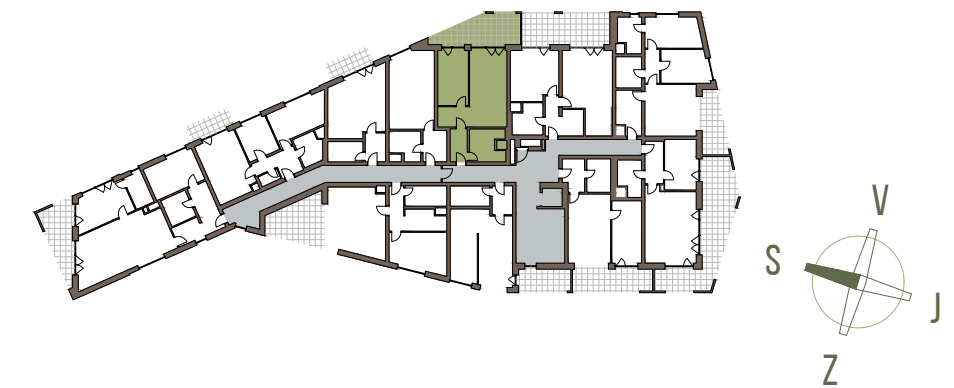

BYT 14

Číslo	Název místnosti	Plocha m²
3.29	Předsíň	4,4
3.30	Koupelna	8,4
3.31	Obytná místnost	27,3
3.32	Ložnice	13,1

Číslo	Název místnosti	Plocha m²
3.33	Balkon	17,0
	Sklepní kóje (c)	5,2
Garážové stání č. 03		

CELKOVÁ PODLAHOVÁ PLOCHA
DLE NAŘÍZENÍ VLÁDY 366/2013 SB.

56,5

CELKOVÁ PLOCHA BYTU

78,7

REZIDENCE BARBORA S.R.O. SI VYHAZUJE PRÁVO NA ZMĚNY, VEŠKERÉ MATERIÁLY A INFORMACE JSOU POUZE ORIENTAČNÍ. NÁBYTEK NENÍ SOUČÁSTÍ KUPNÍ CENY BYTU. PLOCHY JEDNOTEK JSOU VČETNĚ PLOCH PŘÍČEK, ŠACHET A SLOUPŮ DLE VLÁDNÍHO NAŘÍZENÍ 366/2013 SB. FINÁLNÍ DISPOZICE A VELIKOST JEDNOTKY BUDE UPŘESNĚNA PO DOKONČENÍ PROVÁDĚCÍ PROJEKTOVÉ DOKUMENTACE.

PŮDORYS

3.NP