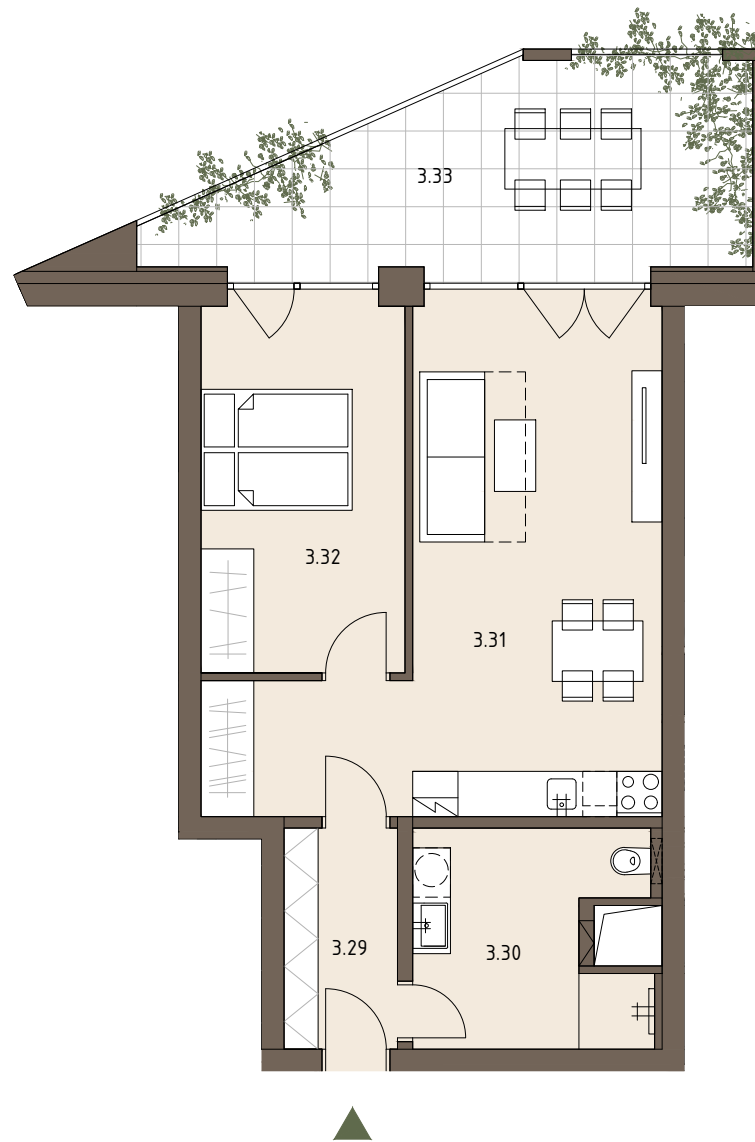

**SVATÁ
BARBORA**
R E Z I D E N C E

BYT 14

PLOCHA BYTU **56,5** M²

TERASA/
/BALKON

17,0 M²

2+KK/B

GARÁŽOVÉ STÁNÍ

BYT 14

Číslo	Název místnosti	Plocha m ²
3.29	Předsíň	4,4
3.30	Koupelna	8,4
3.31	Obytná místnost	27,3
3.32	Ložnice	13,1

Číslo	Název místnosti	Plocha m ²
3.33	Balkon	17,0
	Sklepní kóje (c)	5,2
Garážové stání č. 03		

CELKOVÁ PODLAHOVÁ PLOCHA
DLE NAŘÍZENÍ VLÁDY 366/2013 SB.

56,5

CELKOVÁ PLOCHA BYTU

78,7

REZIDENCE BARBORA S.R.O. SI VYHAZUJE PRÁVO NA ZMĚNY, VEŠKERÉ MATERIÁLY A INFORMACE JSOU POUZE ORIENTAČNÍ. NÁBYTEK NENÍ SOUČÁSTÍ KUPNÍ CENY BYTU. PLOCHY JEDNOTEK JSOU VČETNĚ PLOCH PŘÍČEK, ŠACHET A SLOUPŮ DLE VLÁDNÍHO NAŘÍZENÍ 366/2013 SB. FINÁLNÍ DISPOZICE A VELIKOST JEDNOTKY BUDE UPŘESNĚNA PO DOKONČENÍ PROVÁDĚCÍ PROJEKTOVÉ DOKUMENTACE.