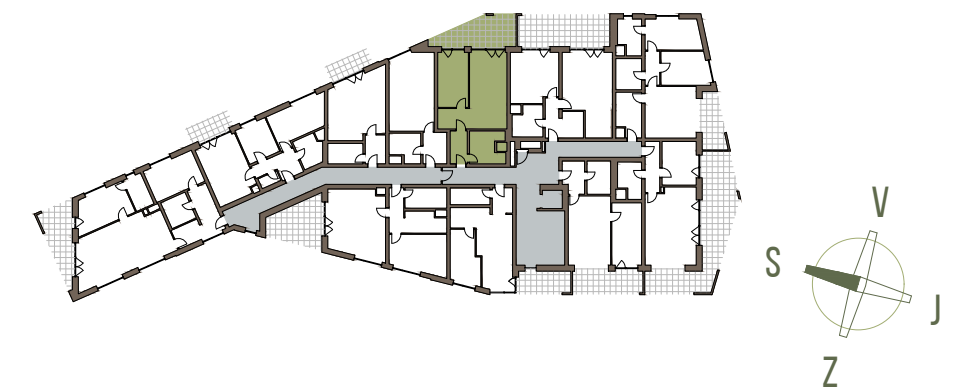

BYT 23

Číslo	Název místnosti	Plocha m²
4.27	Koupelna	5,2
4.28	Balkon	9,3
4.29	Předsíň	4,4
4.30	Koupelna	8,4
4.31	Obytná místnost	27,3
4.32	Ložnice	13,1
4.33	Balkon	15,7

Číslo	Název místnosti	Plocha m²
4.34	Předsíň	5,8
	Sklepní kóje (g)	5,2
Garážové stání č. 07		

CELKOVÁ PLOCHA BYTU **77,4**

CELKOVÁ PODLAHOVÁ PLOCHA **56,5**
DLE NAŘÍZENÍ VLÁDY 366/2013 SB.

REZIDENCE BARBORA S.R.O. SI VYHRAZUJE PRÁVO NA ZMĚNY. VEŠKERÉ MATERIÁLY A INFORMACE JSOU POUZE ORIENTAČNÍ. NÁBYTEK NENÍ SOUČÁSTÍ KUPNÍ CENY BYTU. PLOCHY JEDNOTEK JSOU VČETNĚ PLOCH PŘÍČEK, ŠACHET A SLOUPŮ DLE VLÁDNÍHO NAŘÍZENÍ 366/2013 SB. FINÁLNÍ DISPOZICE A VELIKOST JEDNOTKY BUDE UPŘESNĚNA PO DOKONČENÍ PROVÁDĚCÍ PROJEKTOVÉ DOKUMENTACE.

PŮDORYS

4.NP