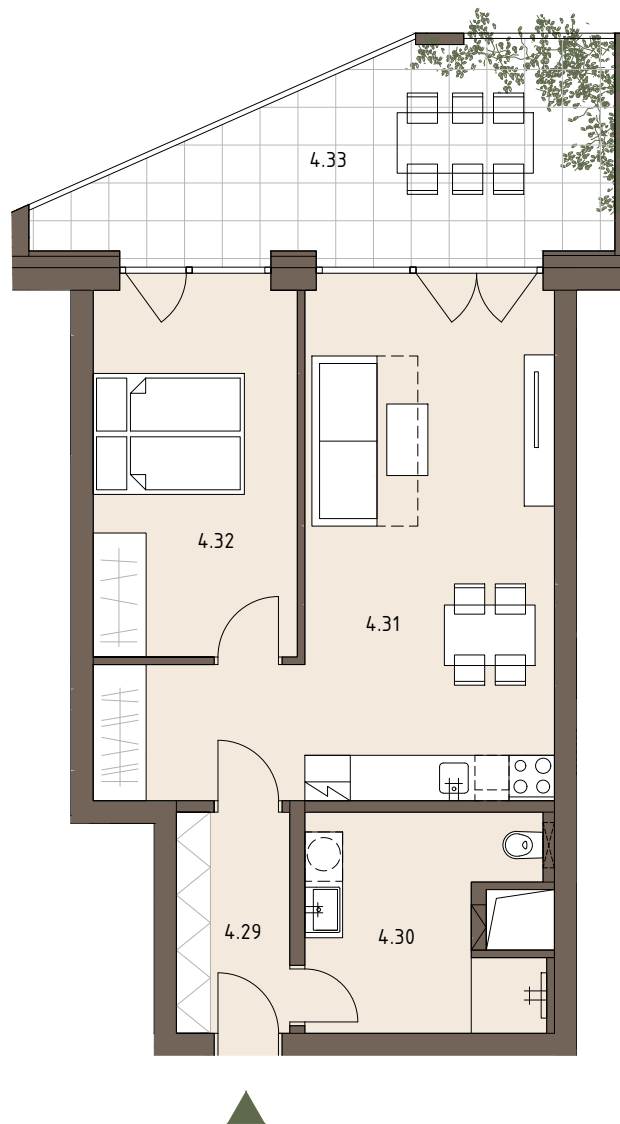

**SVATÁ
BARBORA**
R E Z I D E N C E

BYT 23

PLOCHA BYTU **56,5** M²

TERASA/
/BALKON **15,7** M²

2+KK/B

GARÁŽOVÉ STÁNÍ

BYT 23

Číslo	Název místnosti	Plocha m ²
4.27	Koupelna	5,2
4.28	Balkon	9,3
4.29	Předsíň	4,4
4.30	Koupelna	8,4
4.31	Obytná místnost	27,3
4.32	Ložnice	13,1
4.33	Balkon	15,7

Číslo	Název místnosti	Plocha m ²
4.34	Předsíň	5,8
	Sklepní kóje (g)	5,2
Garážové stání č. 07		

CELKOVÁ PLOCHA BYTU **77,4**

CELKOVÁ PODLAHOVÁ PLOCHA **56,5**
DLE NAŘÍZENÍ VLÁDY 366/2013 SB.

REZIDENCE BARBORA S.R.O. SI VYHRAZUJE PRÁVO NA ZMĚNY. VEŠKERÉ MATERIÁLY A INFORMACE JSOU POUZE ORIENTAČNÍ. NÁBYTEK NENÍ SOUČÁSTÍ KUPNÍ CENY BYTU. PLOCHY JEDNOTEK JSOU VČETNĚ PLOCH PŘÍČEK, ŠACHET A SLOUPŮ DLE VLÁDNÍHO NAŘÍZENÍ 366/2013 SB. FINÁLNÍ DISPOZICE A VELIKOST JEDNOTKY BUDE UPŘESNĚNA PO DOKONČENÍ PROVÁDĚCÍ PROJEKTOVÉ DOKUMENTACE.

PŮDORYS

4.NP

POHLED OD ŽELEZNIČNÍ TRATI