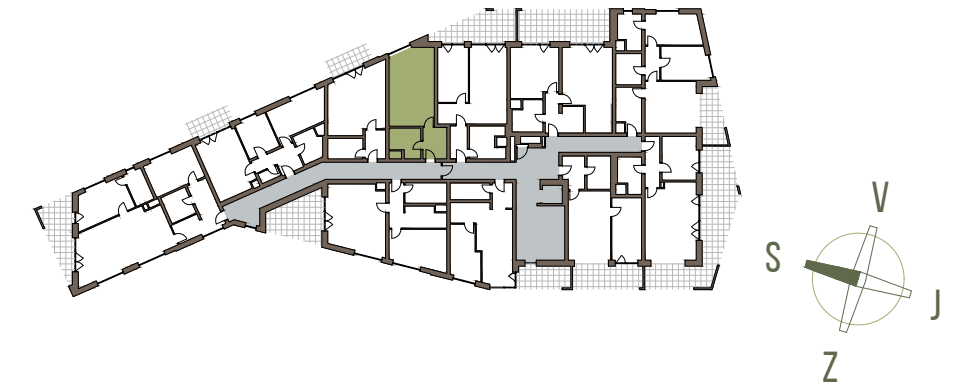

REZIDENCE BARBORA S.R.O. SI VYHAZUJE PRÁVO NA ZMĚNY. VEŠKERÉ MATERIÁLY A INFORMACE JSOU POUZE ORIENTAČNÍ. NÁBYTEK NENÍ SOUČÁSTÍ KUPNÍ CENY BYTU. PLOCHY JEDNOTEK JSOU VČETNĚ PLOCH PŘÍČEK, ŠACHET A SLOUPŮ DLE VLÁDNÍHO NAŘÍZENÍ 366/2013 SB. FINÁLNÍ DISPOZICE A VELIKOST JEDNOTKY BUDE UPŘESNĚNA PO DOKONČENÍ PROVÁDĚCÍ PROJEKTOVÉ DOKUMENTACE.

PŮDORYS

4.NP