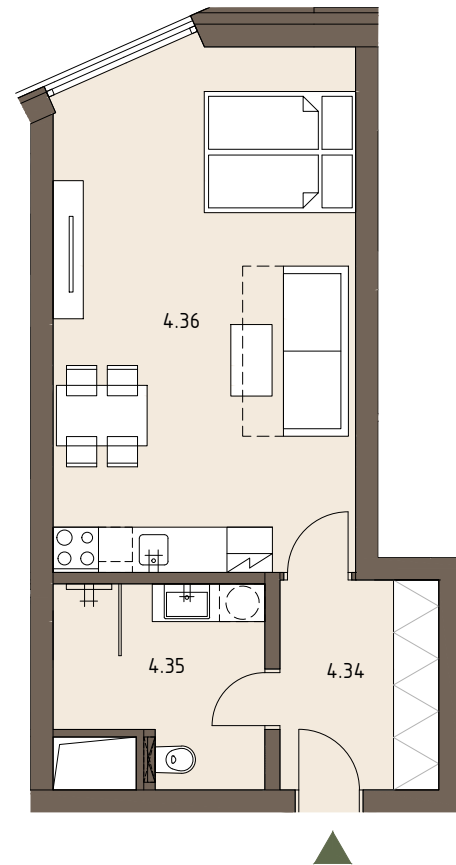

**SVATÁ  
BARBORA**  
R E Z I D E N C E

**BYT 23A**

PLOCHA BYTU **41,5** m<sup>2</sup>

TERASA/  
/BALKON

- m<sup>2</sup>

**1+KK**

GARÁŽOVÉ STÁNÍ

# BYT 23A

Číslo	Název místnosti	Plocha m <sup>2</sup>
4.34	Předsíň	5,8
4.35	Koupelna	6,5
4.36	Obytná místnost	26,9

Číslo	Název místnosti	Plocha m <sup>2</sup>
	Sklepní kóje (q1)	4,0
Garážové stání č. 40		

CELKOVÁ PODLAHOVÁ PLOCHA  
DLE NAŘÍZENÍ VLÁDY 366/2013 SB.

41,5

CELKOVÁ PLOCHA BYTU

45,5

REZIDENCE BARBORA S.R.O. SI VYHAZUJE PRÁVO NA ZMĚNY. VEŠKERÉ MATERIÁLY A INFORMACE JSOU POUZE ORIENTAČNÍ. NÁBYTEK NENÍ SOUČÁSTÍ KUPNÍ CENY BYTU. PLOCHY JEDNOTEK JSOU VČETNĚ PLOCH PŘÍČEK, ŠACHET A SLOUPŮ DLE VLÁDNÍHO NAŘÍZENÍ 366/2013 SB. FINÁLNÍ DISPOZICE A VELIKOST JEDNOTKY BUDE UPŘESNĚNA PO DOKONČENÍ PROVÁDĚCÍ PROJEKTOVÉ DOKUMENTACE.