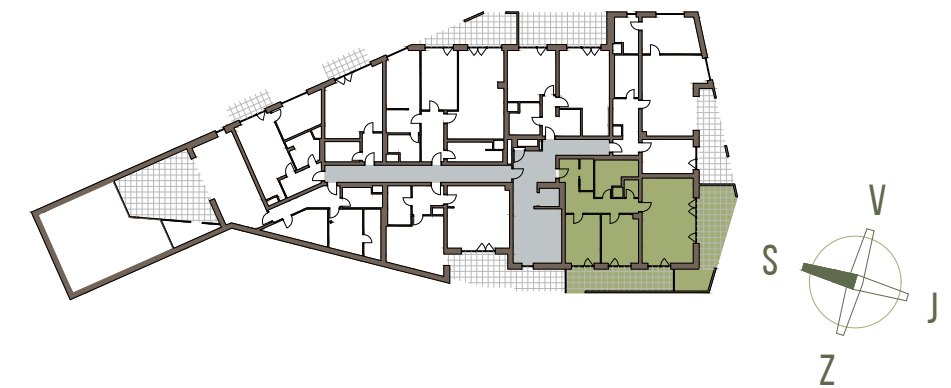

Číslo	Název místnosti	Plocha m²
5.03	Předsíň	14,5
5.04	Obytná místnost	33,9
5.05	Ložnice	14,1
5.06	Pokoj	13,3
5.07	Šatna	3,4
5.08	Koupelna	9,2
5.09	WC	2,0

Číslo	Název místnosti	Plocha m²
5.10	Balkon	18,2
5.11	Balkon	18,3
	Sklepní kóje (i)	5,2
Garážové stání č. 09		

CELKOVÁ PLOCHA BYTU **139,0**

CELKOVÁ PODLAHOVÁ PLOCHA **97,3**
DLE NAŘÍZENÍ VLÁDY 366/2013 SB.

REZIDENCE BARBORA S.R.O. SI VYHAZUJE PRÁVO NA ZMĚNY. VEŠKERÉ MATERIÁLY A INFORMACE JSOU POUZE ORIENTAČNÍ. NÁBYTEK NENÍ SOUČÁSTÍ KUPNÍ CENY BYTU. PLOCHY JEDNOTEK JSOU VČETNĚ PLOCH PŘÍČEK, ŠACHET A SLOUPŮ DLE VLÁDNÍHO NAŘÍZENÍ 366/2013 SB. FINÁLNÍ DISPOZICE A VELIKOST JEDNOTKY BUDE UPŘESNĚNA PO DOKONČENÍ PROVÁDĚCÍ PROJEKTOVÉ DOKUMENTACE.

PŮDORYS

5.NP